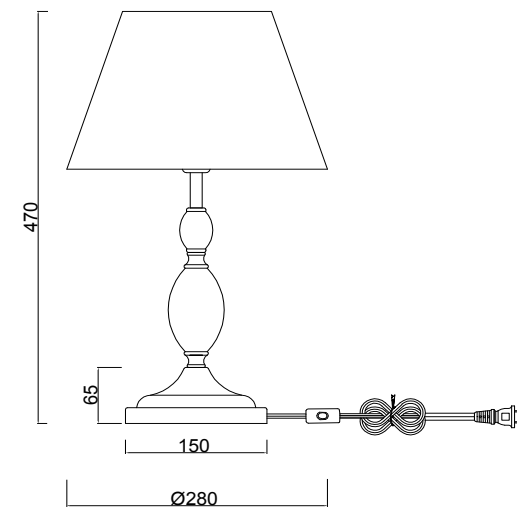

Instruction

FR2004TL-01BZ

1 x E14 (40W)

Model: FR2004TL-01BZ

Series: Peta

Table Lamps