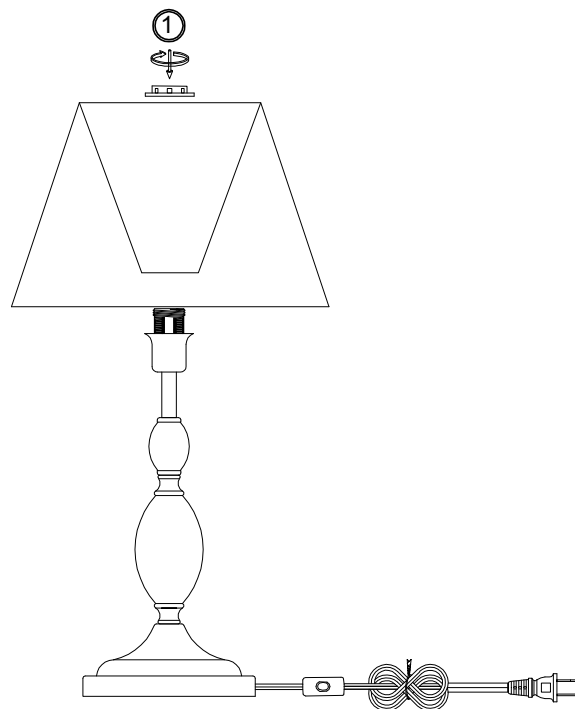

Instruction

FR2004TL-01BZ

1 x E14 (40W)

Model: FR2004TL-01BZ

Series: Peta

Table Lamps