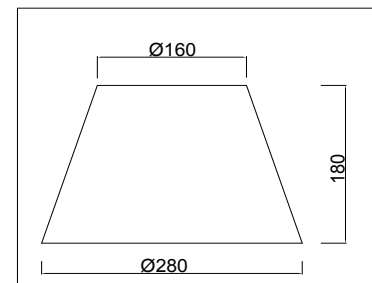

Instruction

FR2004TL-01BZ

1 x E14 (40W)

Model: FR2004TL-01BZ

Series: Peta

Table Lamps