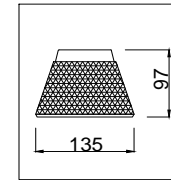

# Instruction

FR2011CL-08CH

8 x E14 (40W)

Model: FR2011CL-08CH  
Series: Enrica

Ceiling Lamps