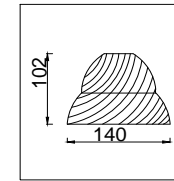

# Instruction

FR2013CL-08N

8 x E27 (60W)

Model: FR2013CL-08N

Series: Berta

Ceiling Lamps