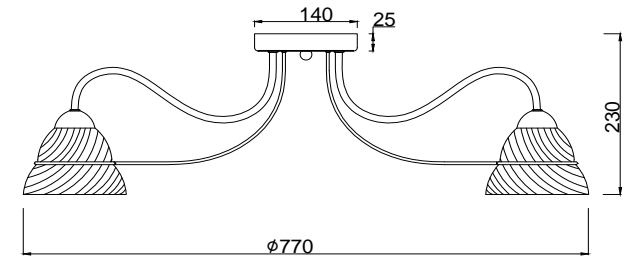

# Instruction

FR2013CL-08N

8 x E27 (60W)

Model: FR2013CL-08N

Series: Berta

Ceiling Lamps