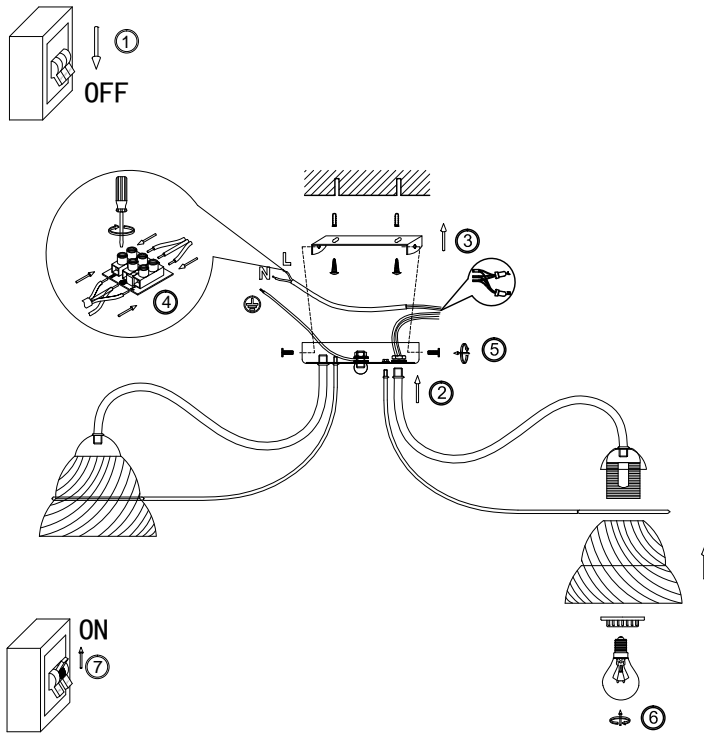

# Instruction

FR2013CL-08N

8 x E27 (60W)

Model: FR2013CL-08N

Series: Berta

Ceiling Lamps