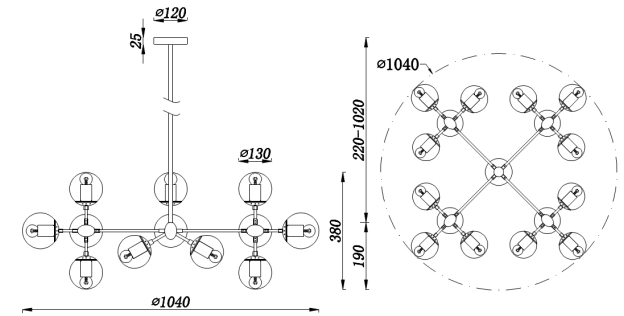

# INSTRUCTION

**Model:** FR5596PL-16CH

Pendant

16 x E14 (60W)

FREYA-LIGHT.COM