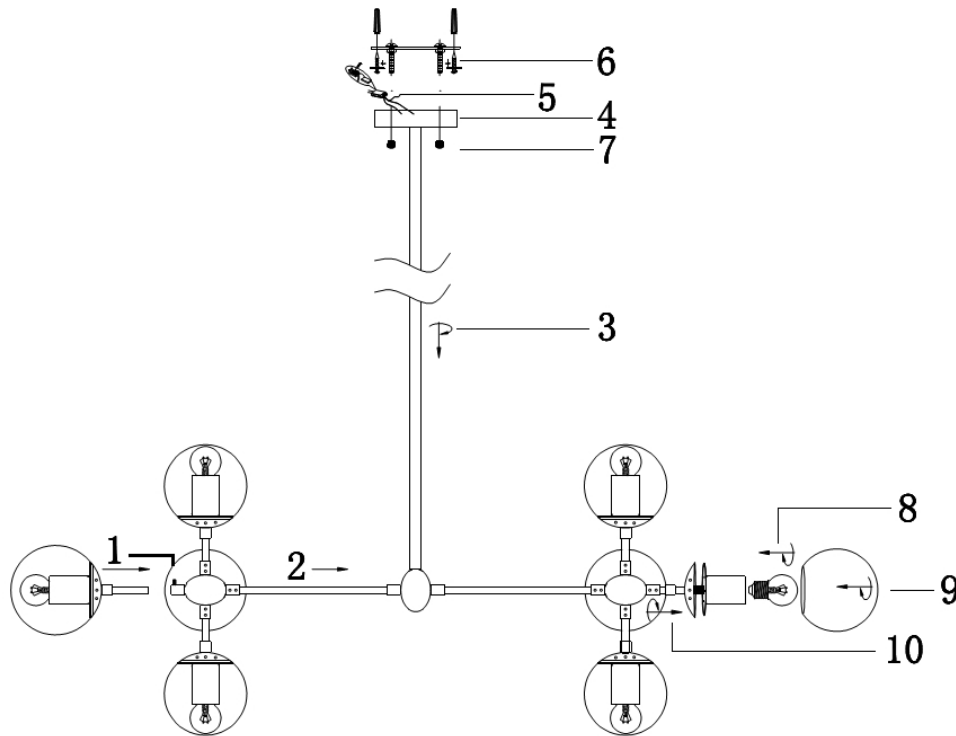

# INSTRUCTION

**Model:** FR5596PL-16CH

Pendant

16 x E14 (60W)

FREYA-LIGHT.COM