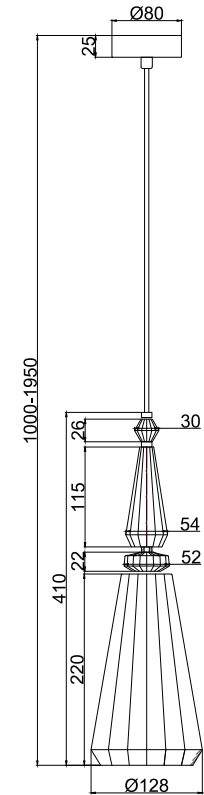

Instruction

P028PL-01GN

1 x E14 (40W)

Model: P028PL-01GN
Collection: Pendant
Series: Sunshine

Pendant Lamps