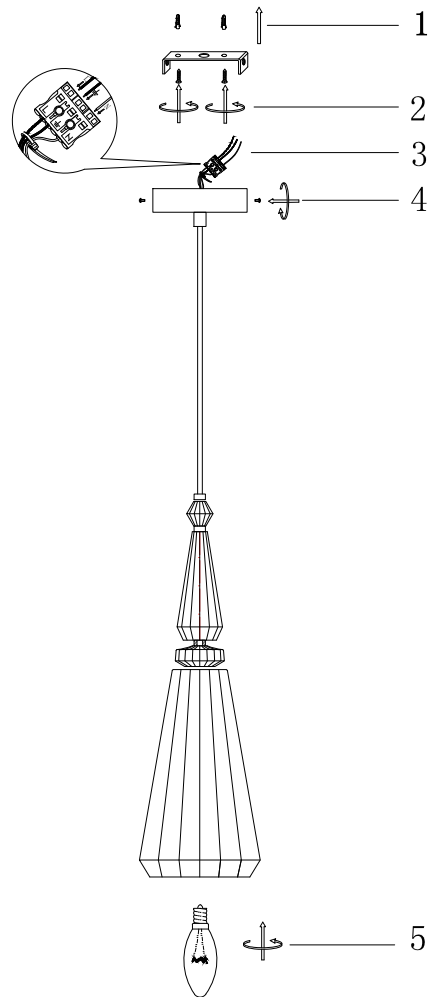

Instruction

P028PL-01GN

1 x E14 (40W)

Model: P028PL-01GN
Collection: Pendant
Series: Sunshine

Pendant Lamps